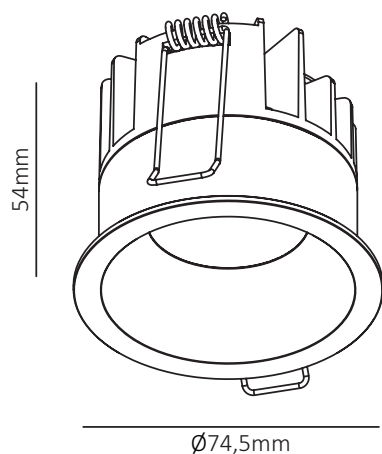

## Tekniske data.

Lyskilde	LED
Effekt	7W
Fargetemperatur	2000K-3000K DW
Ra-index	> 90
Lumen	620lm
Driftspenning	220-240 V
Frekvens	230/50-60 Hz
Driver	Elektronisk
Beskyttelsesgrad	IP54
Beskyttelsesglass	Inkludert
Reflektor spredning	38°
Farger	Hvit og sort
Kjøle metode	passiv
Dimbar	Triac Dim to war
Hulltagning	Ø68mm

Lavtbyggende downlight med  
Dim to Warm og IP54

DALI.  
5 way quick connector Linect

Triac  
3 way quick connector Linect

Vare nr.	Farge
DL-01-1016-21-9DW-7-38	Sort
DL-01-1018-20-9DW-7-38	Hvit

Vare nr. drivere	
LHCDriver7WDali	7W Boke Dali
LHCDriver7WTriac	7W Actec Triac